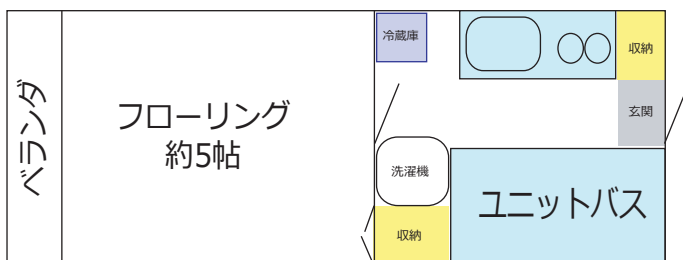

場所: 桐生駅 徒歩約7分、通学バス停 (錦町交差点) 徒歩約1分、桐生大学自転車20分

設備: 24時間ALSOK警備付 (緊急連絡ボタン・防犯カメラ)・TVドアホン・チェーンロック
無料Wifi・高速ネット回線 (契約別途)・エアコン・冷蔵庫・洗濯機・カーテン
都市ガスコンロ・照明・火災報知機・駐輪場・駐車場 (4台来客用 本人用¥2000/月)

契約費: ¥0 (権利金・礼金・敷金・手数料その他 掛かりません)
契約時 4月分部屋代 (¥27,000) をお預かりします (キャンセルの場合 キャンセル料になります)

家賃: ¥25,000 / 月 (別途上下水道料: 一律¥2,000/月)

間取り